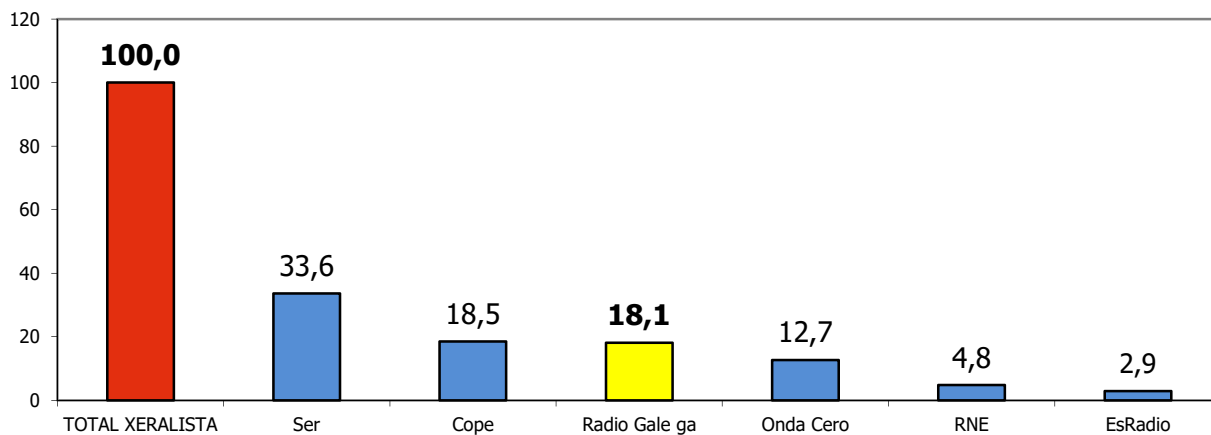

AUDIENCIAS DA RADIO GALEGA - ESTUDO XERAL DE MEDIOS

Ano móbil febreiro-novembro 2021

Audiencia en milleiros - Luns a domingo

AUDIENCIAS DA RADIO GALEGA - ESTUDO XERAL DE MEDIOS

Ano móbil febreiro-novembro 2021

Cota por canle - Luns a venres

AUDIENCIAS DA RADIO GALEGA - ESTUDO XERAL DE MEDIOS

Ano móbil febreiro-novembro 2021

Cota por canle - Luns a domingo