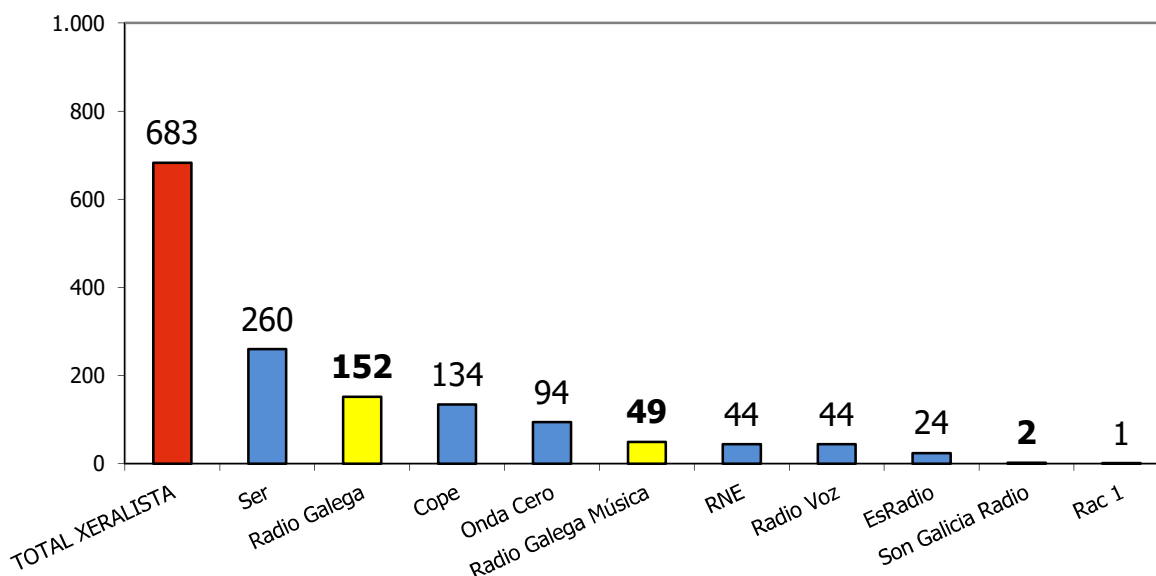

Informe

Audiencia da Radio Galega 2021, segundo o Estudo Xeral de Medios

Departamento de Innovación e Negocio

AUDIENCIAS DA RADIO GALEGA - ESTUDO XERAL DE MEDIOS

Ano móbil febreiro-novembro 2021

Audiencia en milleiros - Luns a venres

AUDIENCIAS DA RADIO GALEGA - ESTUDO XERAL DE MEDIOS

Ano móbil febreiro-novembro 2021

Audiencia en milleiros - Luns a domingo

AUDIENCIAS DA RADIO GALEGA - ESTUDO XERAL DE MEDIOS

Ano móbil febreiro-novembro 2021

Cota por canle - Luns a venres

AUDIENCIAS DA RADIO GALEGA - ESTUDO XERAL DE MEDIOS

Ano móbil febreiro-novembro 2021

Cota por canle - Luns a domingo