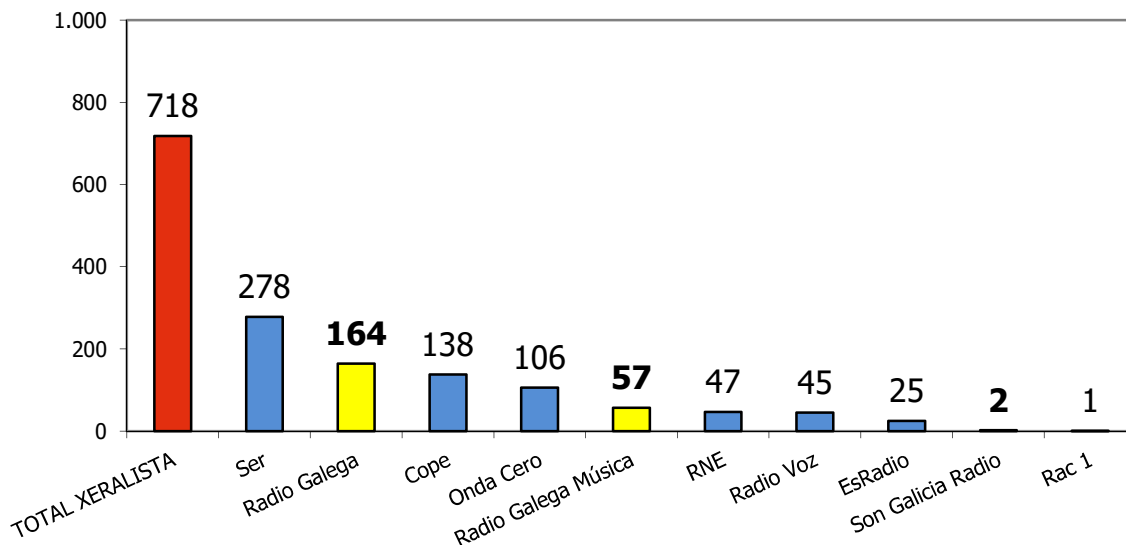

Informe

Audiencia da Radio Galega 2021, segundo o Estudo Xeral de Medios

Departamento de Innovación e Negocio

AUDIENCIAS DA RADIO GALEGA - ESTUDO XERAL DE MEDIOS

Ano móbil febreiro-novembro 2021

Audiencia en milleiros - Luns a venres

AUDIENCIAS DA RADIO GALEGA - ESTUDO XERAL DE MEDIOS

Ano móbil febreiro-novembro 2021

Audiencia en milleiros - Luns a domingo

AUDIENCIAS DA RADIO GALEGA - ESTUDO XERAL DE MEDIOS

Ano móbil febreiro-novembro 2021

Cota por canle - Luns a venres

AUDIENCIAS DA RADIO GALEGA - ESTUDO XERAL DE MEDIOS

Ano móbil febreiro-novembro 2021

Cota por canle - Luns a domingo