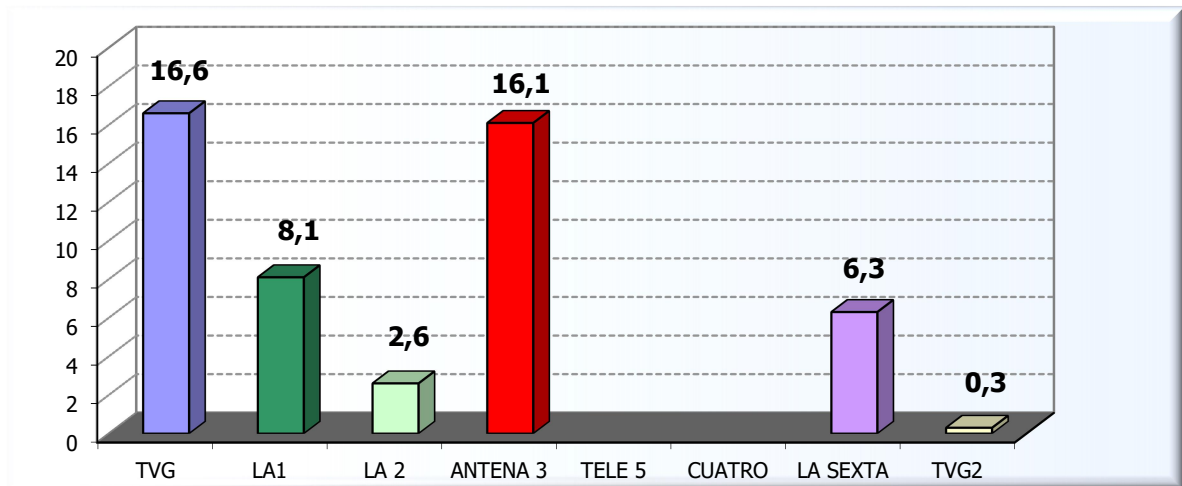

Informe

Audiencia da Televisión de Galicia 2021, segundo o
Estudo Xeral de Medios

Departamento de Innovación e Negocio

AUDIENCIAS DA TELEVISIÓN DE GALICIA - ESTUDO XERAL DE MEDIOS

Ano móbil febreiro-novembro 2021

Cota por canle - Luns a domingo

AUDIENCIAS DA TELEVISIÓN DE GALICIA - ESTUDO XERAL DE MEDIOS

Ano móbil febreiro-novembro 2021

Cota por canle - Luns a venres